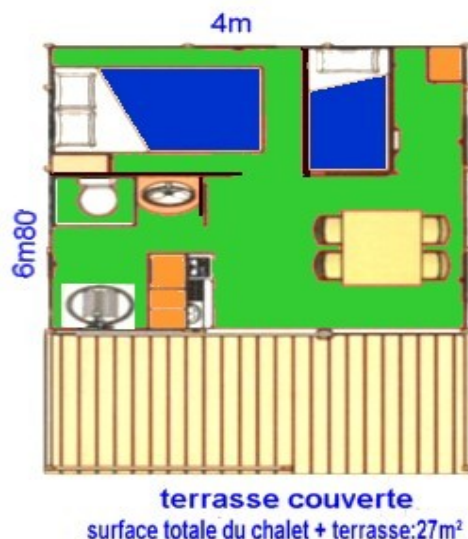

DESCRIPTIF DES EQUIPEMENTS

CHALET 4 PLACES (douche / WC) 27 m² avec terrasse couverte incluse

Compris alèse de matelas .

Four micro-onde

Équipement extérieur : Salon de jardin.(4chaises,une table)

Dans le séjour:

une table ,4 chaises

1 meuble avec étagère

1 convecteur électrique 750 w (chauffage)

Coin Cuisine:

évier inox avec meuble sous évier

table de cuisson 2 feux gaz avec allumage piézzo

réfrigérateur table top 120 L

four micro-onde

cafetière électrique

range couverts,

placard de rangement haut

Salle de bain :

Douche cabine

patère + barre porte serviette

WC

Grande Chambre:

lit 2 places 200 x 160

placard penderie

2 étagères d angles

Petite chambre:

2 lits superposés de 200 x 80

1 placard penderie étagère