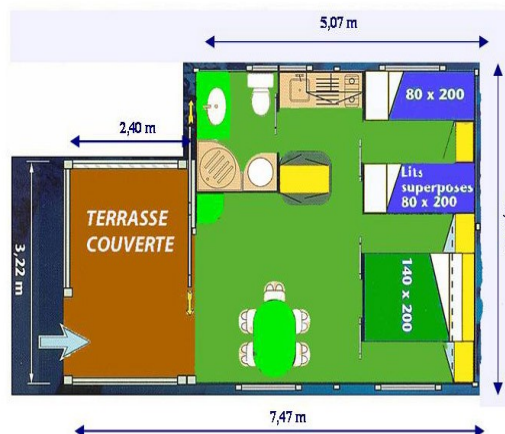

Camping-caravaning international du Pont De Manne

Royans Vercors Drôme

26 190 St Thomas En Royans

RCS Romans 60b 576

DESCRIPTIF DES EQUIPEMENTS

CHALET 5 PLACES (douche / WC) 35 m² avec terrasse couverte incluse

Compris alèse de matelas .

Four micro-onde

Équipement extérieur : Salon de jardin.(5 chaises,une table)

Dans le séjour:

une table , 5 chaises

1 miroir

1 étagère d' angle

1 radiateur électrique 1500 watts

placard de rangement haut et bas

Salle de bain :

Douche cabine

patère + barre porte serviette

WC

Grande Chambre:

lit 2 places 200 x 160

placard penderie de chaque coté du lit

1 étagère de rangement tête de lit

meuble haut

1 grande étagère largeur type "range bagages"

Petite chambre:

1 lits 200 x 80

2 lits superposés de 200 x 80

1 grande étagère largeur type "range bagages"

1 placard penderie étagère