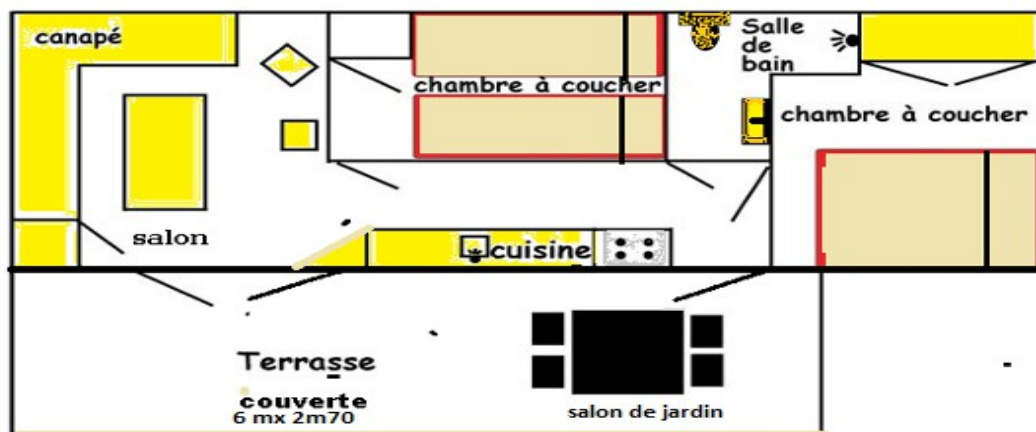

DESCRIPTIF DES EQUIPEMENTS

mobilhome 7m80 x 3 m

4/5 places (ajout de lit pliant une place dans le salon pour la 5ieme place)

Mobilhome ABI (douche / WC) 24 m² avec terrasse couverte incluse

Compris alèse de matelas .

Four micro-onde

Équipement extérieur : Salon de jardin.(6 chaises,une table)

Dans le séjour:

une table ,4 chaises

1 meuble avec étagère

1 convecteur électrique 500 w (chauffage)

CoinCuisine:

évier inox avec meuble sous évier

table de cuisson 4 feux gaz

réfrigérateur table top 80 L

four micro-onde

cafetière électrique

range couverts,

placards de rangement haut

Salle de bain :

Douche cabine

patère + barre porte serviette

WC indépendant

WC sanibroyeur,

Grande Chambre:

lit 2 places 190 x 140

placard penderie

2 étagères d angles

Petite chambre: